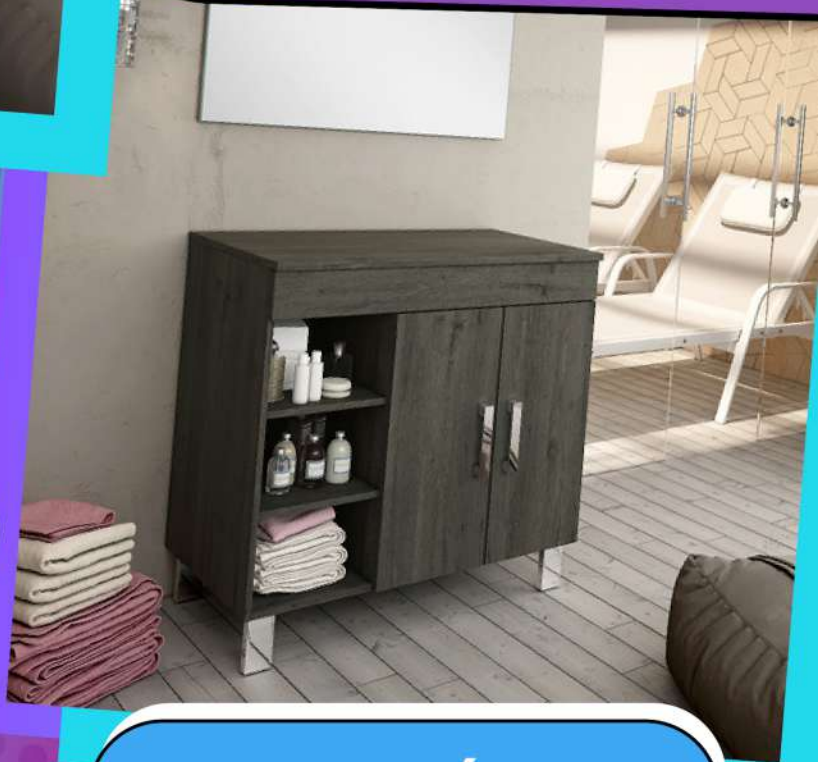

CARACTERÍSTICAS

- Peso 7.2 kg
- Medidas:
- ANCHO FONDO ALTO
- 35 cms 44 cms 56 cms

QUARELLA
& DECOR

SALZBURGO EBONY

QUARELLA
& DECOR

Herrajes autoajustables

SALZBURGO EBONY
CON TAPA HIDROFUGA

garantía de
satisfacción