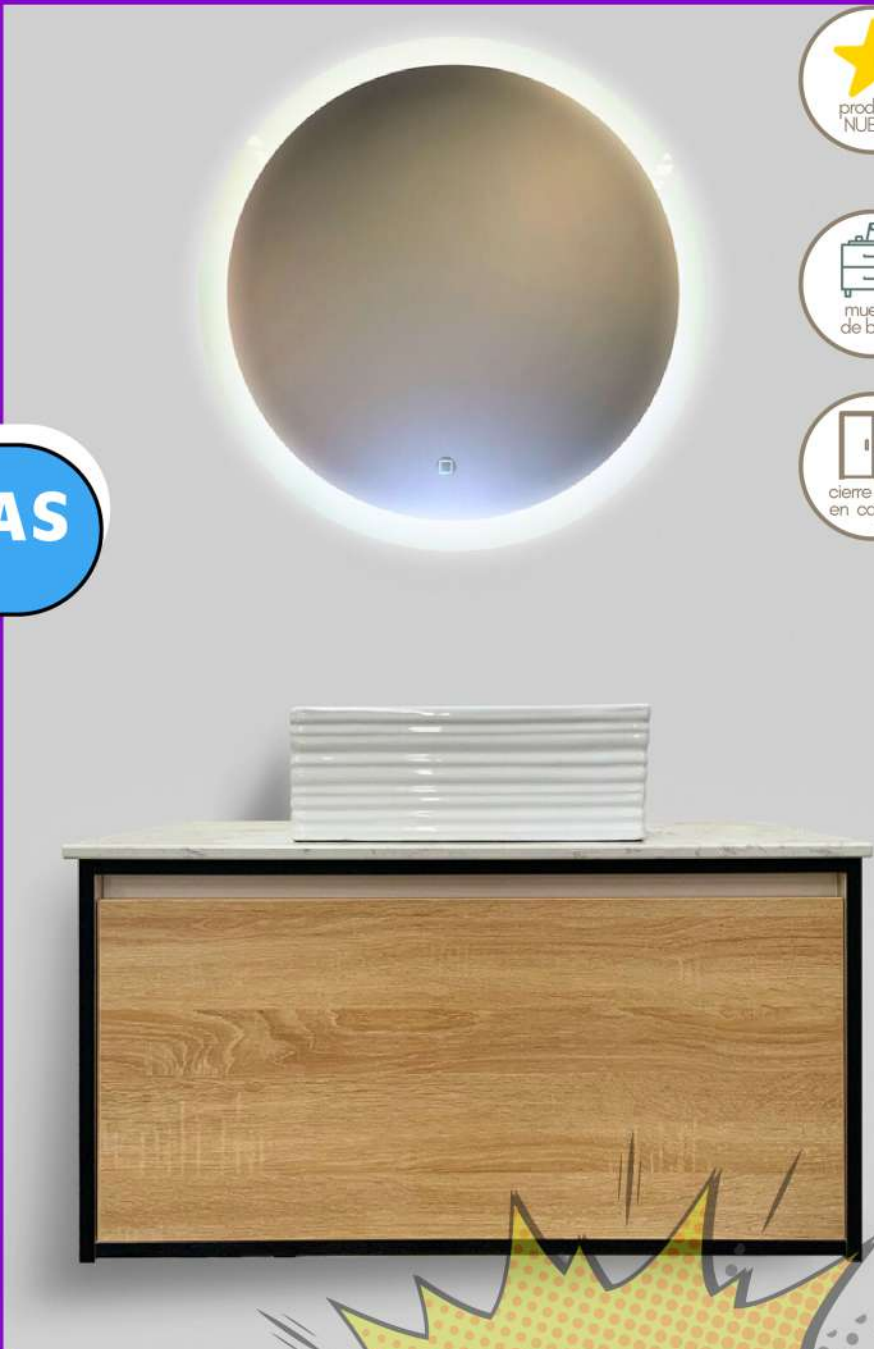

**QUARELLA
& DECOR**

BEADE 80

SUSPENDIDO 1 CAJÓN

***LAVABO BERMUDAS Y
ESPEJO CIRCO INCLUIDOS**

CARACTERÍSTICAS

- **Peso: 32.2 kgs**
- **Medida:**
- **ANCHO**
- **FONDO ALTO**
- **82 cms 53 cms**
- **46 cms**

DESCRIPCIÓN

- **Placa de mármol**
- **Cierre lento en cajón**
- **Color Blanco y Cambrian**
- **Mueble suspendido**
- **Incluye Lavabo Cerámico blanco rectangular Bermudas**
- **Incluye espejo led circular Circo**