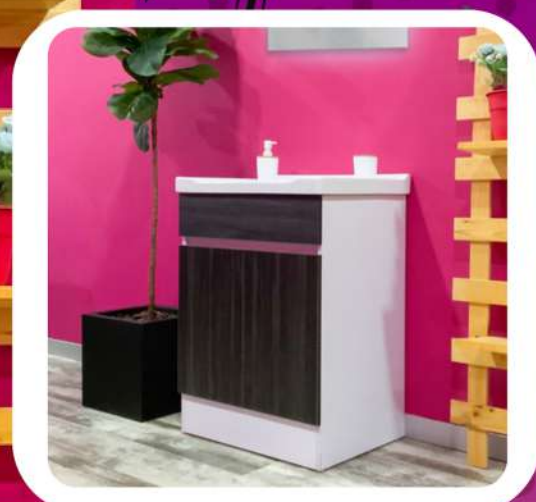

ARNOIA

**INCLUYE
HERRAJES
PESO 16.1 KG.**

DESCRIPCIÓN

- Lavamanos cerámico COLOR BLANCO
- PESO 12.1 KG.
- ESPEJO LED RECTO
- INCLUYE TORNILLERÍA
- PESO 5 KG.

CARACTERÍSTICAS

- MUEBLE A PISO CON DOS PUERTAS
- ESPEJO LED CON ENCENDIDO TOUCH
- LAVAMANOS CERÁMICO BLANCO

83 ALTO	49 FONDO	63 ANCHO