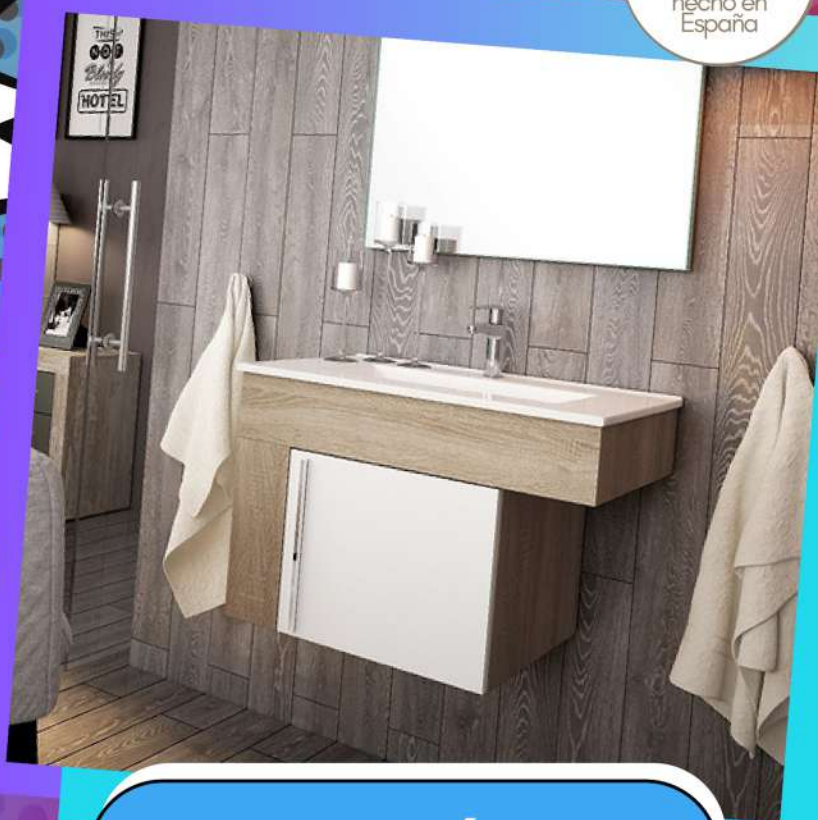

DESCRIPCIÓN

- Estructura y puerta de tablero de partículas 16 mm en melamina
- Colgadores de pared con regulación
- Tirador de aluminio brillo
- Incluye espejo y placa cerámica

CARACTERÍSTICAS

- Mueble suspendido de 70 cms con 1 puerta
- Color Cambrian
- Estructura en color y puerta blanca
- Medidas:
- ANCHO FONDO ALTO
- 69.5 cms 38 cms 45 cms