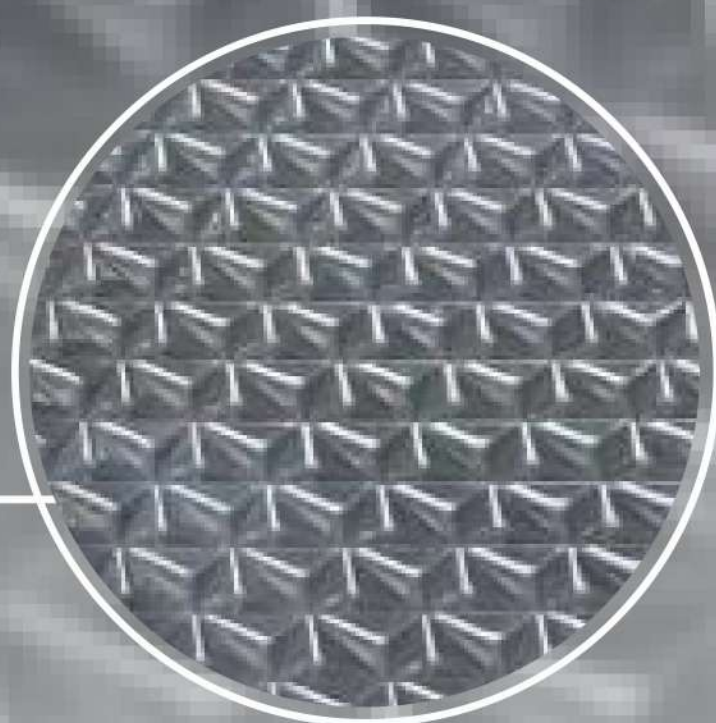

texturizado

QUARELLA
& DECOR

Mijas

LÍNEA CRYSTAL

CARACTERÍSTICAS

Lavabo metalizado de forma circular con medidas 39 x 39 x 10.5 cms y pesa 20 kgs

cristal

QUARELLA
& DECOR