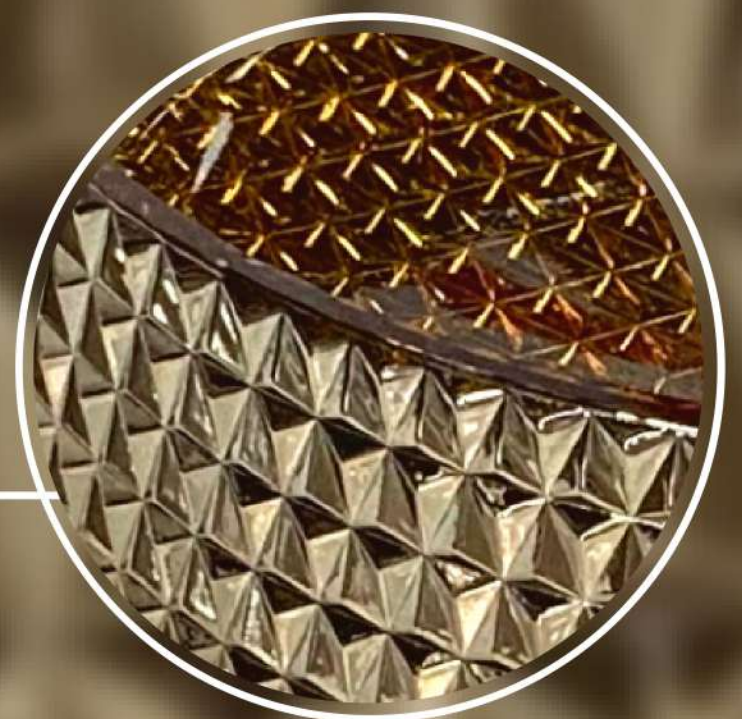

LÍNEA CRYSTAL

CARACTERÍSTICAS

Lavabo de cristal para baño con forma circular, sus medidas son 40.5 x 40.5 x 11 cms y peso 30 kgs

cristal

Manilva

QUARELLA
& DECOR

LÍNEA CRYSTAL

CARACTERÍSTICAS

Lavabo metalizado de forma circular con medidas 39 x 39 x 10.5 cms y pesa 20 kgs

efecto
metalizado

QUARELLA
& DECOR

Tebea

LÍNEA CRYSTAL

CARACTERÍSTICAS

Lavabo de cristal forma circular con medidas
40.5 x 40.5 x 11 cms y pesa 30 kgs