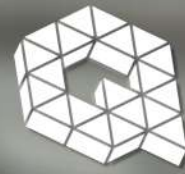

Texturizado

QUARELLA
& DECOR

QUARELLA
& DECOR

Ronda

LÍNEA CRYSTAL

CARACTERÍSTICAS

Lavabo de cristal para baño con forma circular, sus medidas son 39.5 x 39.5 x 10.5 cms y peso 25 kgs

cristal

QUARELLA
& DECOR

Quinn

LÍNEA CRYSTAL

CARACTERÍSTICAS

Lavabo de cristal para baño con forma circular, sus medidas son 38.5 x 38.5 x 16 cm y pesa 20 kgs

cristal

QUARELLA
& DECOR

Nerija

LÍNEA CRYSTAL

CARACTERÍSTICAS

Lavabo de cristal para baño con forma circular, sus medidas son 40.5 x 40.5 x 11 cms y peso 30 kgs

cristal

Manilva

QUARELLA
& DECOR

LÍNEA CRYSTAL

CARACTERÍSTICAS

Lavabo metalizado de forma circular con medidas 39 x 39 x 10.5 cms y pesa 20 kgs

efecto
metalizado

QUARELLA
& DECOR

Tebea

LÍNEA CRYSTAL

CARACTERÍSTICAS

Lavabo de cristal forma circular con medidas
40.5 x 40.5 x 11 cms y pesa 30 kgs