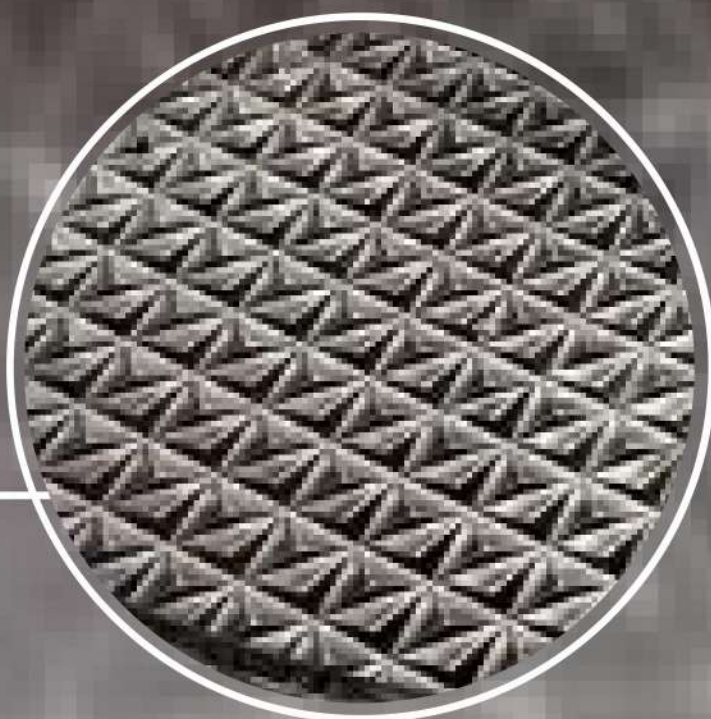

LÍNEA CRYSTAL

CARACTERÍSTICAS

Lavabo de cristal para baño con forma circular, sus medidas son 40.5 x 40.5 x 11 cms y peso 30 kgs

cristal

Manilva

QUARELLA
& DECOR

LÍNEA CRYSTAL

CARACTERÍSTICAS

Lavabo metalizado de forma circular con medidas 39 x 39 x 10.5 cms y pesa 20 kgs

efecto
metalizado

QUARELLA
& DECOR

Tebea

LÍNEA CRYSTAL

CARACTERÍSTICAS

Lavabo de cristal forma circular con medidas
40.5 x 40.5 x 11 cms y pesa 30 kgs

texturizado

QUARELLA
& DECOR

Mijas

LÍNEA CRYSTAL

CARACTERÍSTICAS

Lavabo metalizado de forma circular con medidas 39 x 39 x 10.5 cms y pesa 20 kgs

cristal

QUARELLA
& DECOR