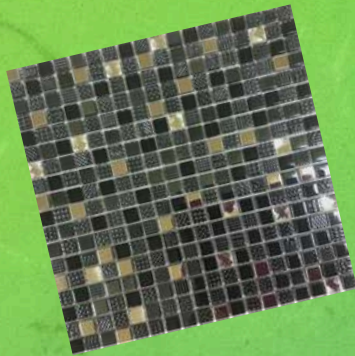

MIX RED

MONTREAL

ORLEANS

PALENQUE

PAUSE GOLD

RELAX

SEVILLA

SUR

## ADHESIVO

Aplique un mortero (pega) blanco de capa delgada que contenga un aditivo acrílico flexible con una llana dentada en V normalmente  $3/16'' \times 5/32'' \times 3/16''$  (si el mosaico no es de vidrio).