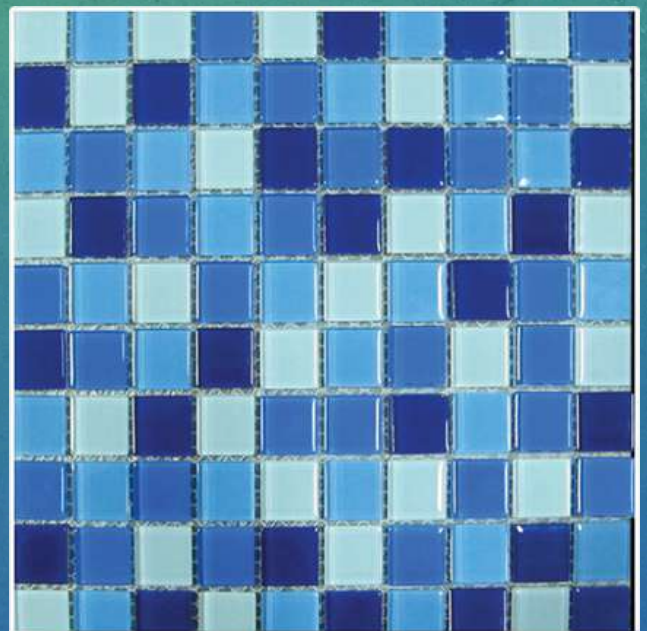

## CARACTERÍSTICAS

- Medidas 30 x 30 cm.
- Material vidrio.
- Diseño en tonos cafés.
- Ideal para alberca

Castilla  
DECORACIONES

# Aguamarina

MOSAICO  
DECORATIVO

Recortable

Material vidrio

## CARACTERÍSTICAS

- Medidas 30x30 cm.
- Material vidrio.
- Diseño en tonos azules.
- Ideal para alberca

**Castilla**  
DECORACIONES

**LÍDERES EN**  
*vanguardia*

 [castilladecoraciones.com](http://castilladecoraciones.com)