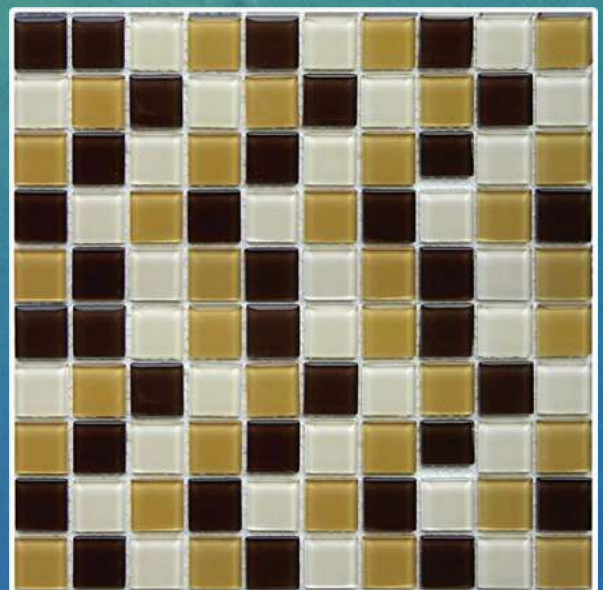

## CARACTERÍSTICAS

- Medidas 30 x 30 cms.
- Material de Vidrio con bordes canteados.
- Diseño en tonos negros, grises y azul grisáceo con detalles metalizados y relieve.
- Ideal para alberca o regadera

# Oviedo

MOSAICO  
DECORATIVO

Recortable

Relieves

Material vidrio

## CARACTERÍSTICAS

- Medidas 30 x 30 cm.
- Material vidrio.
- Diseño en tonos cafés.
- Ideal para alberca

Castilla  
DECORACIONES