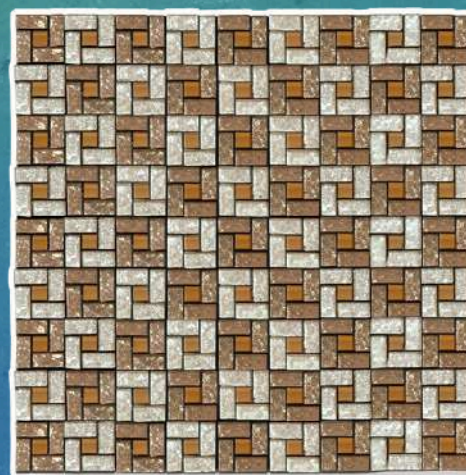

Castilla
DECORACIONES

Elisa

MOSAICO
DECORATIVO

Recortable

Relieves

Adherible

Material vidrio

CARACTERÍSTICAS

- Material vidrio.
- Diseño en tonos cafés con acabados tipo espejo cobrizo.
- Mosaico Adherible (fácil instalación).
- Dimensiones 30 x 30 cm
- Con bajo relieve.