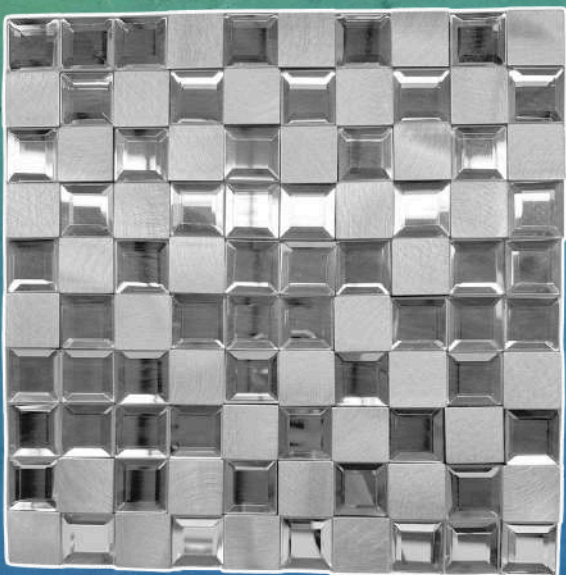

# Sideral

MOSAICO  
DECORATIVO

Recortable

Relieves

Adherible

Material vidrio

## CARACTERÍSTICAS

- Medidas 30x30 cm.
- Material vidrio y aluminio  
Mosaico adherible.
- Diseño en tonos plata  
con detalles en relieve

Castilla  
DECORACIONES