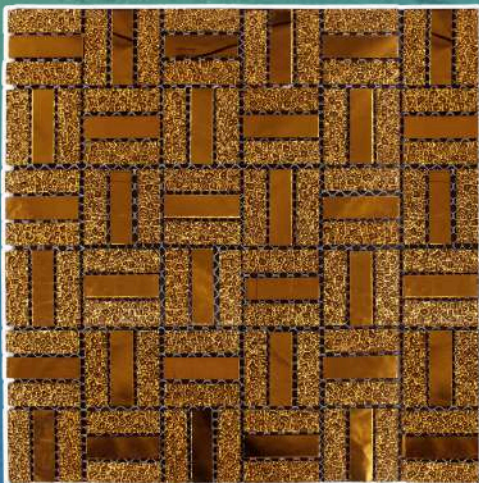

## CARACTERÍSTICAS

- Medidas 30x30 cm.
- Material vidrio y aluminio  
Mosaico adherible.
- Diseño en tonos plata  
con detalles en relieve

Castilla  
DECORACIONES

# Moka

MOSAICO  
DECORATIVO

Recortable

Relieves

Adherible

Material vidrio

## CARACTERÍSTICAS

- Material vidrio.
- Diseño en tonos cobrizos con acabados tipo espejo.
- Mosaico Adherible (fácil instalación).
- Dimensiones  
30 x 30 cm
- Con bajo relieve