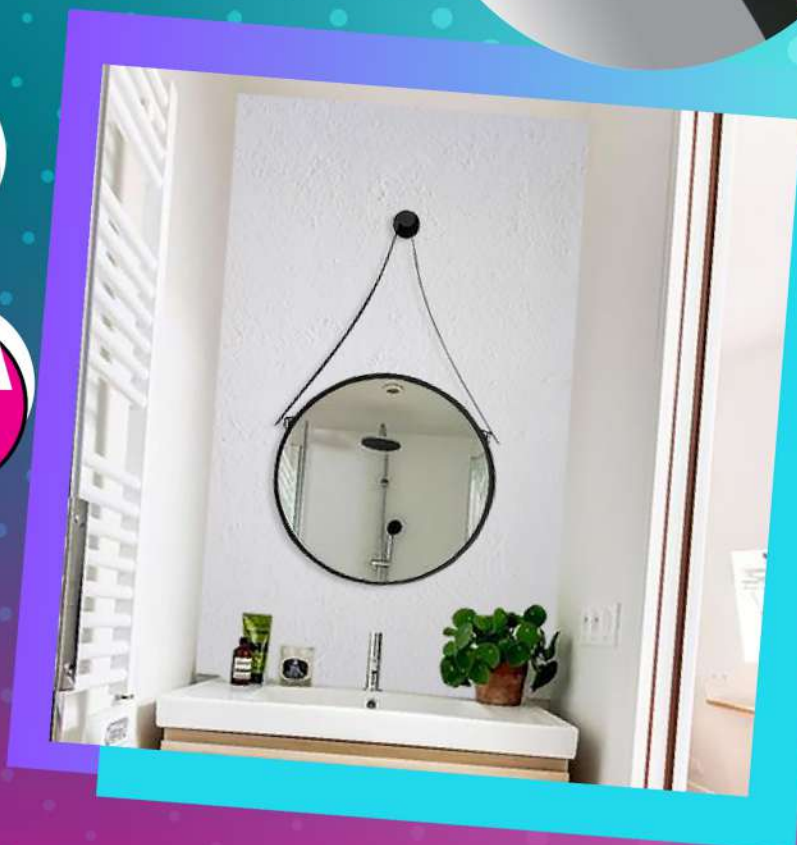

QUARELLA
& DECOR

CANGAS

ESPEJO LED

ENCENDIDO
TOUCH

CARACTERÍSTICAS

- Forma circular
- Conexión de clavija a la luz eléctrica
- Medida 60 cms

QUARELLA
& DECOR

LUZ LED

GROVE

ESPEJO LED

ACABADOS
METALIZADOS EN
LA BASE DE ESPEJO
Y EN EL CORDÓN

CARACTERÍSTICAS

SOPORTE Y PERCHA CON CORDÓN

- Forma circular
- Medida 50 cms

QUARELLA
& DECOR

FERROL

ESPEJO LED

ENCENDIDO
TOUCH

CARACTERÍSTICAS

- Forma rectangular
- Conexión de clavija a la luz eléctrica
- Medida 90 x 60 cms

ENCENDIDO
TOUCH

LUZ LED

QUARELLA
& DECOR

Vigo

ESPEJO LED

**ENCENDIDO
TOUCH**

CARACTERÍSTICAS

- Forma rectangular
- Conexión de clavija a la luz eléctrica
- Medida 80 x 60 cms

**ENCENDIDO
TOUCH**

LUZ LED

**QUARELLA
& DECOR**

ESPEJOS LISOS