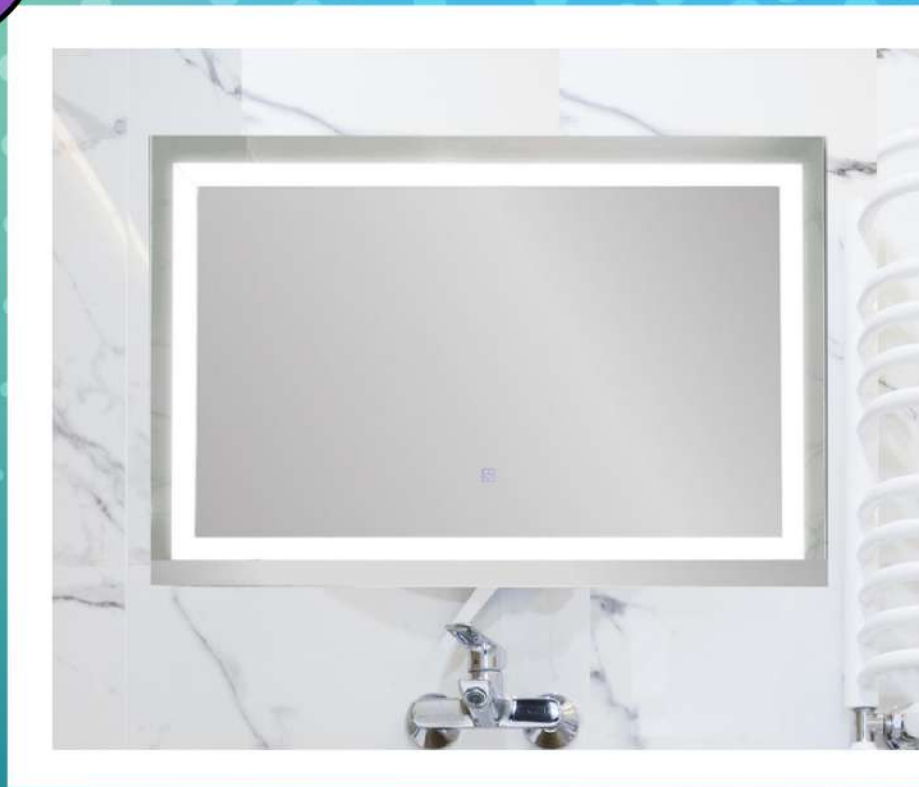

QUARELLA
& DECOR

CANGAS

ESPEJO LED

ENCENDIDO
TOUCH

CARACTERÍSTICAS

- Forma circular
- Conexión de clavija a la luz eléctrica
- Medida 60 cms

QUARELLA
& DECOR

LUZ LED

GROVE

ESPEJO LED

ACABADOS
METALIZADOS EN
LA BASE DE ESPEJO
Y EN EL CORDÓN

CARACTERÍSTICAS

SOPORTE Y PERCHA CON CORDÓN

- Forma circular
- Medida 50 cms

QUARELLA
& DECOR

FERROL

ESPEJO LED

ENCENDIDO
TOUCH

CARACTERÍSTICAS

- Forma rectangular
- Conexión de clavija a la luz eléctrica
- Medida 90 x 60 cms

ENCENDIDO
TOUCH

LUZ LED

QUARELLA
& DECOR

Vigo