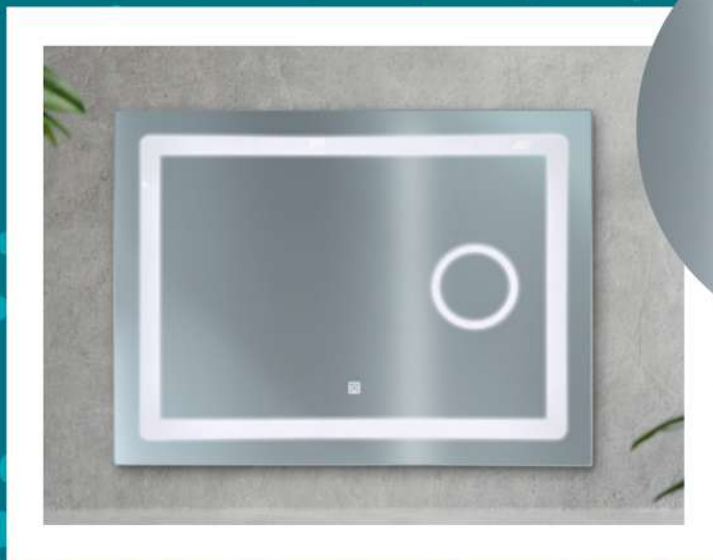

- Forma circular
- Con reloj digital
- Muestra temperatura
- Encendido touch
- Medida 70 cms
- Peso 8,5 kgs
- Luz blanca
- Conexión de clavija a la luz eléctrica

ENCENDIDO
TOUCH

LUZ LED

TEMPERATURA
DIGITAL

LAGE

ESPEJO LED

**ENCENDIDO
TOUCH**

CARACTERÍSTICAS

- Forma rectangular
- Encendido touch
- Medida 60x80 cms
- Peso 5.5 kgs
- Conexión de clavija a la luz eléctrica.
- Luz blanca

**ENCENDIDO
TOUCH**

LUZ LED

**QUARELLA
& DECOR**

MASIDE

ESPEJO LED

ENCENDIDO
TOUCH

CARACTERÍSTICAS

- Forma ovalada
- Encendido touch
- Medida 60x80 cms
- Peso 4.1 kgs
- Conexión de clavija a la luz eléctrica.
- Luz blanca

ENCENDIDO
TOUCH

LUZ LED

QUARELLA
& DECOR

BoiRO

ESPEJO LED

ENCENDIDO
TOUCH

CARACTERÍSTICAS

- Forma circular
- Encendido touch
- Medida 80 cms
- Peso 7.2 kgs
- Conexión de clavija a la luz eléctrica.
- Luz blanca

ENCENDIDO
TOUCH