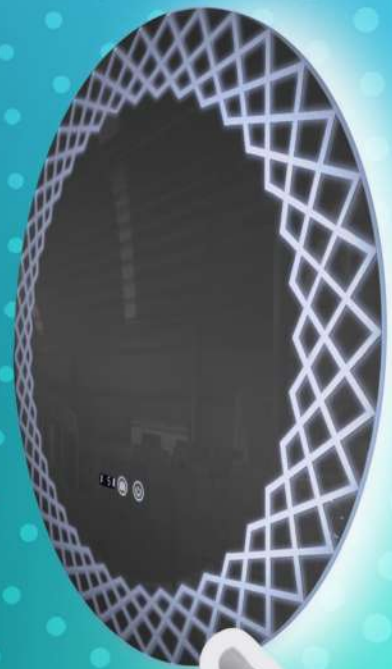

MURAS

ESPEJO LED

3 CAMBIOS
DE LUZ

CARACTERÍSTICAS

- Forma circular
- Encendido touch
- Medida 60 cms
- Peso 6.7 kgs
- Conexión de clavija a la luz eléctrica.

ENCENDIDO
TOUCH

LUZ LED

LUZ CÁLIDA

LUZ INTERMEDIA

LUZ FRÍA

QUARELLA
& DECOR

LEMOS

QUARELLA
& DECOR

ESPEJO LED

CON RELOJ
DIGITAL

CARACTERÍSTICAS

- Forma circular
- Con reloj digital
- Muestra temperatura
- Encendido touch
- Medida 70 cms
- Peso 8,5 kgs
- Luz blanca
- Conexión de clavija a la luz eléctrica

ENCENDIDO
TOUCH

LUZ LED

TEMPERATURA
DIGITAL

LAGE

ESPEJO LED

**ENCENDIDO
TOUCH**

CARACTERÍSTICAS

- Forma rectangular
- Encendido touch
- Medida 60x80 cms
- Peso 5.5 kgs
- Conexión de clavija a la luz eléctrica.
- Luz blanca

**ENCENDIDO
TOUCH**

LUZ LED