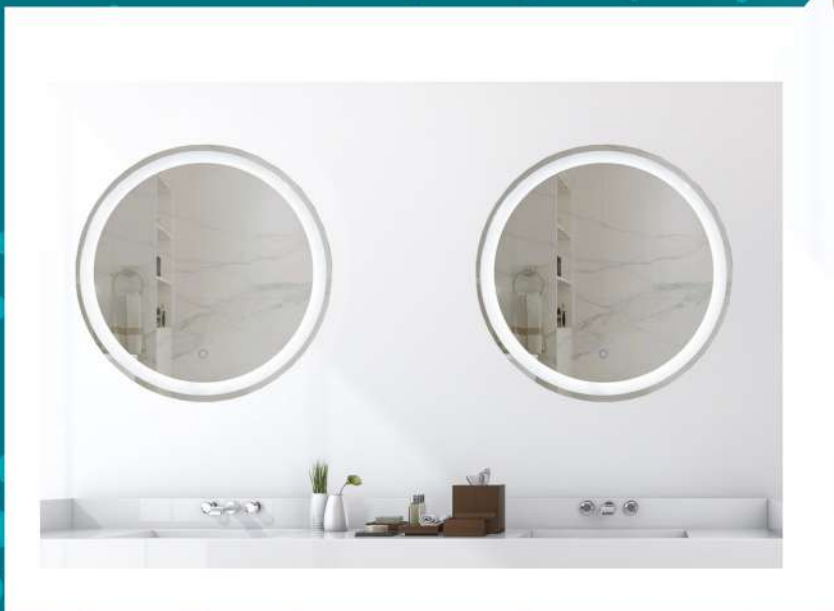

LUZ LED

QUARELLA
& DECOR

BoiRO

ESPEJO LED

ENCENDIDO
TOUCH

CARACTERÍSTICAS

- Forma circular
- Encendido touch
- Medida 80 cms
- Peso 7.2 kgs
- Conexión de clavija a la luz eléctrica.
- Luz blanca

ENCENDIDO
TOUCH

LUZ LED

QUARELLA
& DECOR

LUGO

ESPEJO LED

**ENCENDIDO
TOUCH**

CARACTERÍSTICAS

- Forma circular
- Conexión de clavija a la luz eléctrica
- Medida 60 cms

**ENCENDIDO
TOUCH**

LUZ LED

**QUARELLA
& DECOR**

AROSA

ESPEJO LED

**FORMA
CIRCULAR
DODECÁGONO**

CARACTERÍSTICAS

- Forma circular dodecágono
- Conexión de clavija a la luz eléctrica
- Medida 60 cms

QUARELLA
& DECOR

QUARELLA
& DECOR

TUY

ESPEJO LED

CONEXION
BLUETOOTH

CARACTERÍSTICAS

- Forma circular
- Conexión de clavija a la luz eléctrica
- Bluetooth para conectar dispositivos y poder escuchar música
- Medida 60 cms

Opción de
escuchar
música