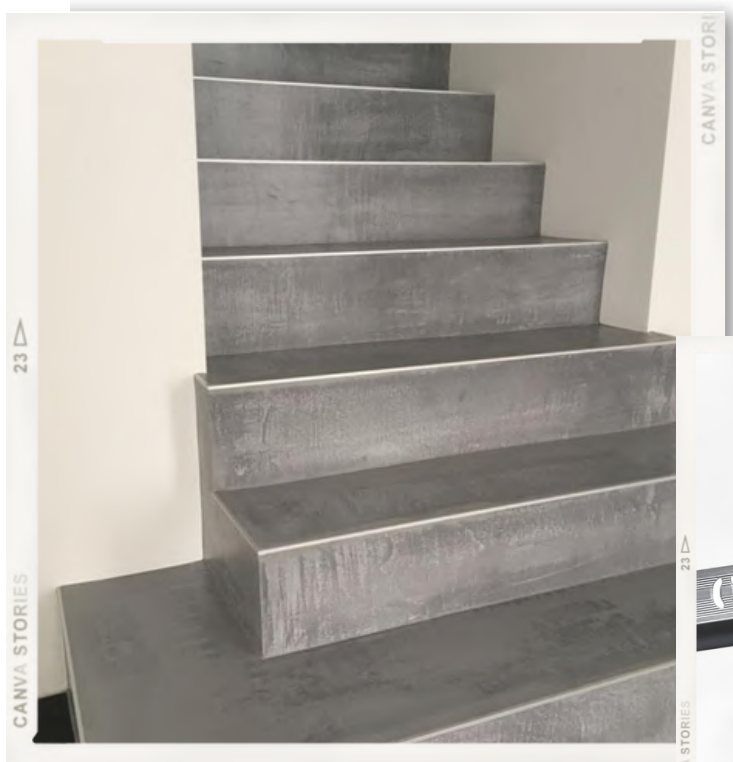

# PERFIL DE aluminio

INSTALACIÓN SUGERIDA  
EN CORTES 45°

IDEAL PARA  
ZOCLOS

IDEALES PARA  
REMATES

USALO EN  
ESCALERAS

IDEAL PARA  
ESQUINAS