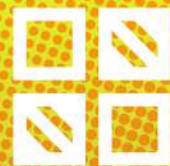

## IRON

LÍNEA TIFFANY

**DECORATIVO  
PARA MURO**

**HECHO EN  
ESPAÑA**

**DISEÑO  
METALIZADO**

**CARACTERÍSTICAS**

- **Uso en interiores**
- **Medidas 33.3 x 33.3 cms**
- **Color Gris**
- **Diseño metalizado con relieve**