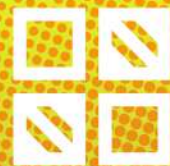

EFECTO
METAL