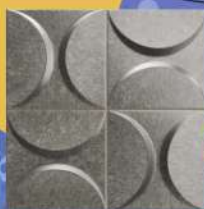

ECLIPSE IRON

SIENA