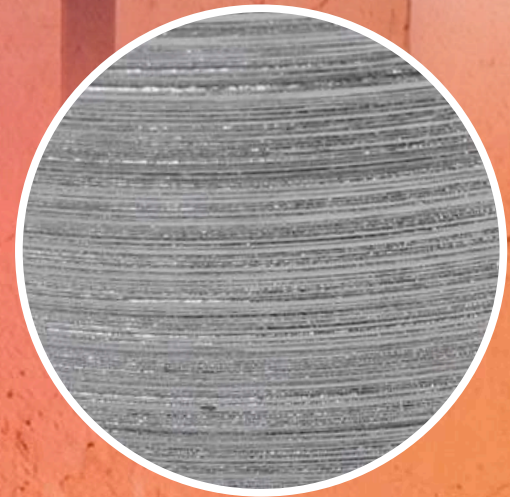

Castilla
DECORACIONES

Java

LAVABO CERÁMICO

Texturizado

CARACTERÍSTICAS

- Medidas 36 X 36 X 12.5 cms
- Peso: 7kg
- Pintado artesanal color plata
- Texturizado con líneas horizontales
- Acabo brillante