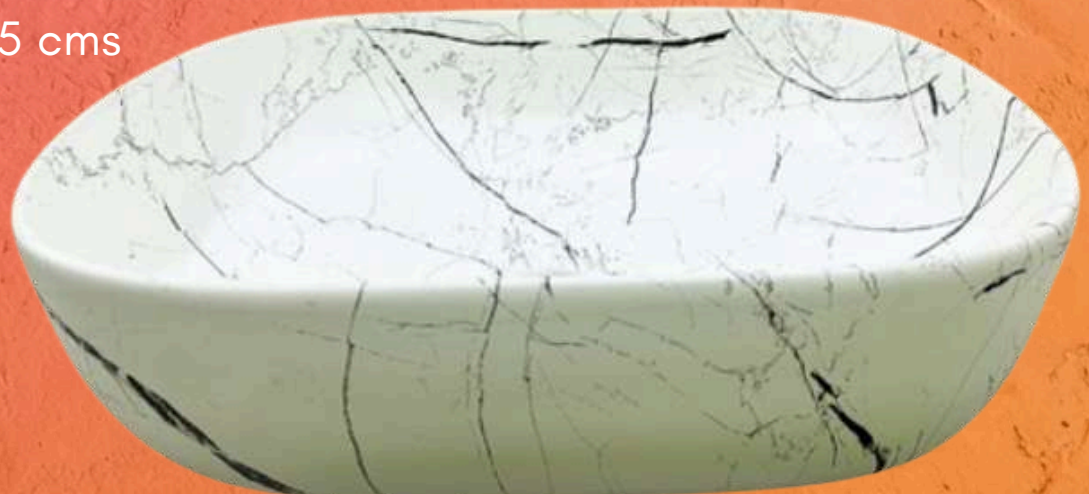

Castilla
DECORACIONES

Lombok Black

CARACTERÍSTICAS

- Lavabo de cerámico
- Forma rectangular con extremos redondeados
- Peso 10.5 kgs
- Dimensiones
  48.5 x 38.5 x 14.5 cms