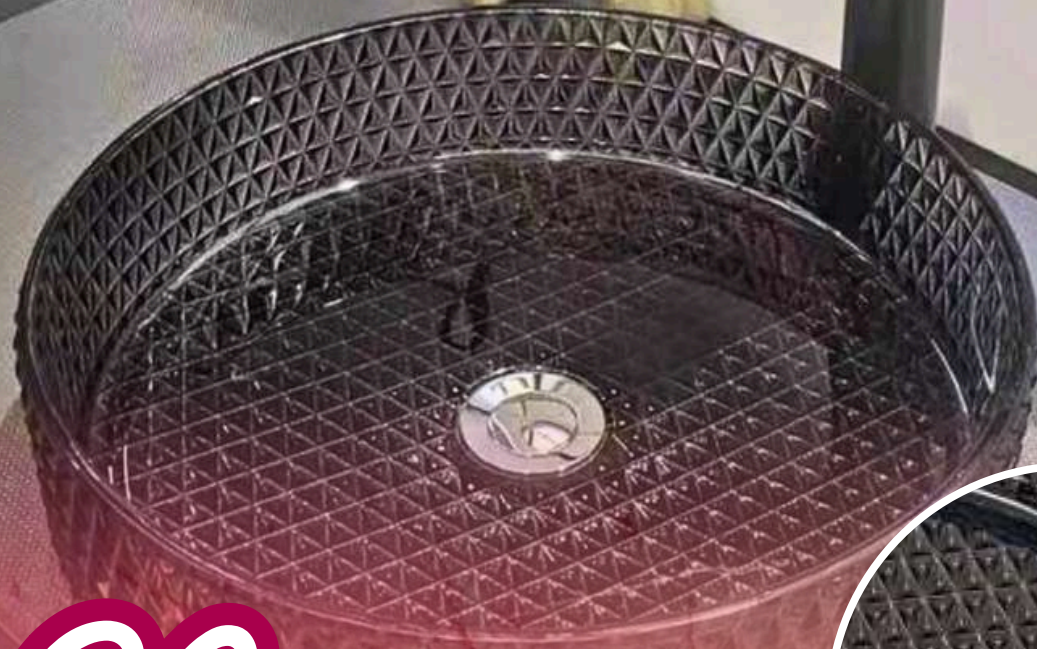

# Ronda

LAVABO CRISTAL

## CARACTERÍSTICAS

- Lavabo de cristal
- Forma circular
- Peso: 8 kg
- Dimensiones  
39.5 x 39.5 x 10.5 cms

Texturizado

Lavabo de cristal

Castilla  
DECORACIONES