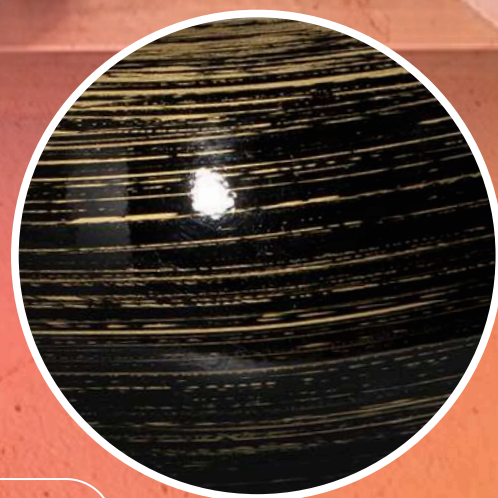

Cozumel

LAVABO CERÁMICO

CARACTERÍSTICAS

- Medidas 40 X 40 X 15.6 cms
- Peso: 11 kg
- Fondo negro con detalles en tono cobrizo,
- Acabado brillante