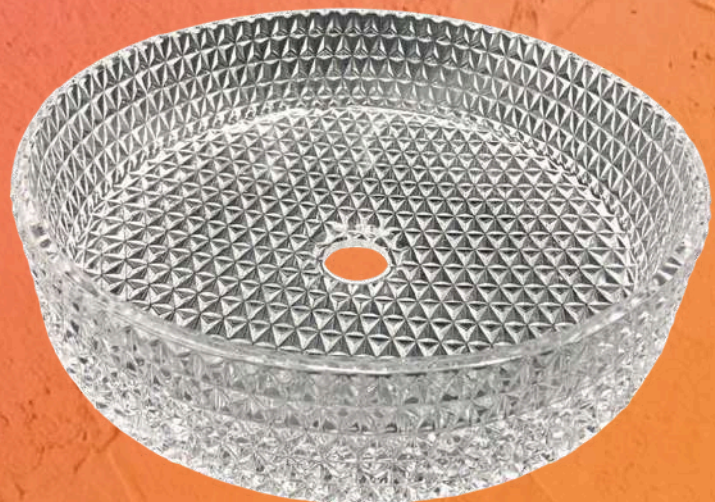

## CARACTERÍSTICAS

- Tono degradado negro y transparente
- Lavabo de cristal.
- Forma circular.
- Peso: 8.35 kg
- Dimensiones  
39 x 39 x 10.5 cms.

Castilla  
DECORACIONES

**NUEVO**  
**PRODUCTO**

## CARACTERÍSTICAS

- Lavabo cerámico
- Forma rectangular redondeado
- Acabado texturizado
- Dimensiones  
50 x 34 x 14.5 cms
- Peso: 10kg

Castilla  
DECORACIONES

## CARACTERÍSTICAS

- Lavabo de cristal
- Forma circular
- Peso: 8 kg
- Dimensiones  
39.5 x 39.5 x 10.5 cms

Texturizado

Lavabo de cristal

Castilla  
DECORACIONES

## CARACTERÍSTICAS

- Lavabo de cristal.
- Forma circular.
- Peso 8 kg
- Dimensiones  
39 x 39 x 11 cms

Texturizado

Lavabo de cristal

Castilla  
DECORACIONES