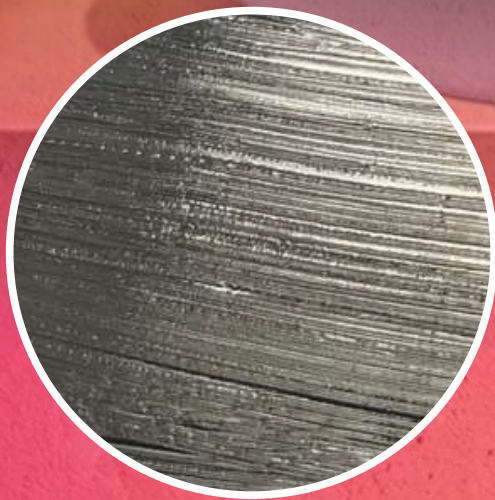

Castilla
DECORACIONES